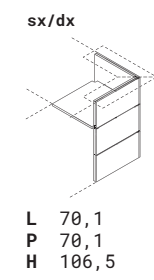

←
Mensola in vetro e fianco di finitura con profilo in alluminio.
Glass shelf and finishing side panel with aluminium profile.
Étagère en verre et côté de finition avec profil en aluminium.

La composizione lineare con mensola in vetro, posta a parete o a centro stanza, si impone per le linee decise e per l'abbinamento di materiali e finiture diverse. Il punto informativo o di accoglienza diventano espressione di qualità e stile di colui che riceve.

cod.CR 01

cod.CP 01

cod.30

→ Fianco terminale con profilo in alluminio cromo satinato.
End side panel edged with satin chrome-finished aluminium profile.
Côté terminal avec bord profilé en aluminium chromé satiné.

Moduli
Modules | Modules

sx/dx

Mensole
Shelves | Etageres