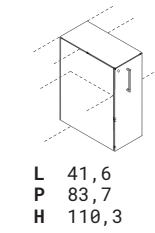

cod.CR 01

cod.CP 01

cod.30

→ Fianco terminale con profilo in alluminio cromo satinato.
End side panel edged with satin chrome-finished aluminium profile.
Côté terminal avec bord profilé en aluminium chromé satiné.

Moduli
Modules | Modules

sx/dx

Mensole
Shelves | Etageres