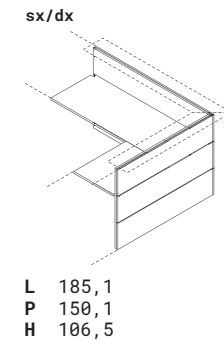

←
Mensola in vetro e fianco di finitura con profilo in alluminio.
Glass shelf and finishing side panel with aluminium profile.
Étagère en verre et côté de finition avec profil en aluminium.

La composizione lineare con mensola in vetro, posta a parete o a centro stanza, si impone per le linee decise e per l'abbinamento di materiali e finiture diverse. Il punto informativo o di accoglienza diventano espressione di qualità e stile di colui che riceve.

Cette composition linéaire avec étagère en verre, contre la paroi ou au centre de la pièce, est caractérisée par des lignes fortes et par la combinaison de différents matériaux et finitions. Le point d'information ou d'accueil devient expression de qualité et style de ceux qui accueillent le visiteur.

cod.CR 01

cod.CP 01

cod.30

→ Fianco terminale con profilo in alluminio cromo satinato.
End side panel edged with satin chrome-finished aluminium profile.
Côté terminal avec bord profilé en aluminium chromé satiné.

Moduli
Modules | Modules

sx/dx

Mensole
Shelves | Etageres