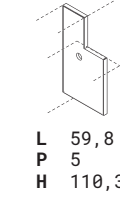

cod.CR 01

cod.CP 01

cod.30

→ Fianco terminale con profilo in alluminio cromo satinato.
End side panel edged with satin chrome-finished aluminium profile.
Côté terminal avec bord profilé en aluminium chromé satiné.

Moduli
Modules | Modules

sx/dx

Mensole
Shelves | Etageres